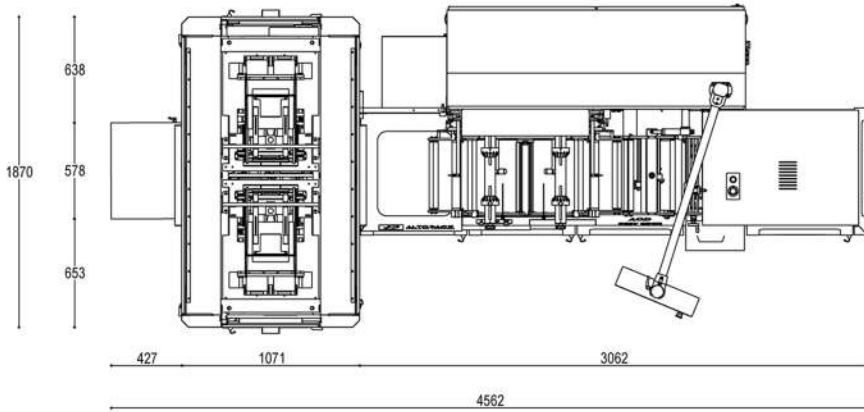

CARACTERÍSTICAS

Velocidade 60 – 130 conf./min.

Gama peso 100 g – 1,5 kg

Totalmente controlada electronicamente

Possibilidade de introdução etiqueta "easy-open"

Pinça de solda com ultrasons para a realização de pacotes massa longa com duplo fundo quadrado

Combinação de varios sistemas de pesagem Altopack em função da linha de produção

Partes em contato com o produto fabricadas em aço inoxidável

ESPECIFICAÇÕES TÉCNICAS

Peso 2500 kg

Potência 12,5 kVA

Proteções IP55

Standard de seguridade europeos

Largura bobina 400 mm

Requisitos pneumáticos 120 NI/min.
por 6 bar

Sistema de controle Siemens

OPTIONALS

Solda "eco-friendly"

Centragem milimétrico do filme

Visualização de dados do smartphone