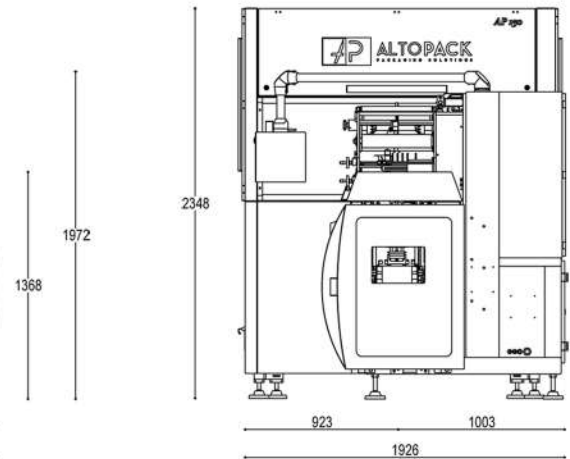

LINGUINE

**ALMOFADA
Easy-open**

ALMOFADA

**DUPLA FUNDO
QUADRADO**

CARACTERÍSTICAS

Velocidade 60 – 130 conf./min.

Gama peso 100 g – 1,5 kg

Totalmente controlada electronicamente

Possibilidade de introdução etiqueta "easy-open"

Pinça de solda com ultrasons para a realização de pacotes massa longa com duplo fundo quadrado

Combinação de varios sistemas de pesagem Altopack em função da linha de produção

Partes em contato com o produto fabricadas em aço inoxidável

ESPECIFICAÇÕES TÉCNICAS

Peso 2500 kg

Potência 12,5 kVA

Proteções IP55

Standard de seguridade europeos

Largura bobina 400 mm

Requisitos pneumáticos 120 NI/min.
por 6 bar