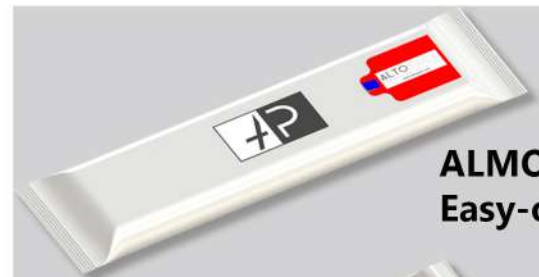

LINGUINE

**ALMOFADA
Easy-open**

ALMOFADA

**DUPLA FUNDO
QUADRADO**

CARACTERÍSTICAS

Velocidade 60 – 130 conf./min.

Gama peso 100 g – 1,5 kg

Totalmente controlada electronicamente

Possibilidade de introdução etiqueta "easy-open"

Pinça de solda com ultrasons para a realização de pacotes massa longa com duplo fundo quadrado

Combinação de varios sistemas de pesagem Altopack em função da linha de produção