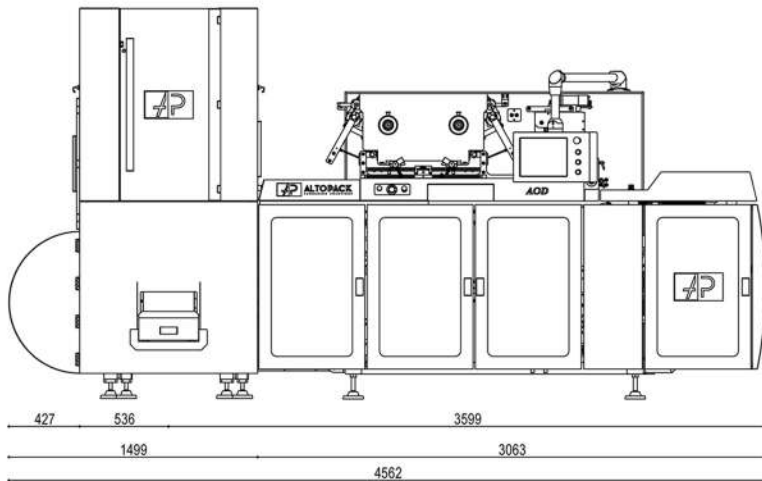

LINGUINE

**ALMOFADA
Easy-open**

ALMOFADA

**DUPLA FUNDO
QUADRADO**

CARACTERÍSTICAS

Velocidade 60 – 130 conf./min.

Gama peso 100 g – 1,5 kg

Totalmente controlada electronicamente

Possibilidade de introdução etiqueta "easy-open"

Pinça de solda com ultrasons para a realização de pacotes massa longa com duplo fundo quadrado

Combinação de varios sistemas de pesagem Altopack em função da linha de produção

Partes em contato com o produto fabricadas em aço inoxidável

ESPECIFICAÇÕES TÉCNICAS

Peso 2500 kg

Potência 12,5 kVA

Proteções IP55

Standard de seguridade europeos

Largura bobina 400 mm

Requisitos pneumáticos 120 NI/min.
por 6 bar