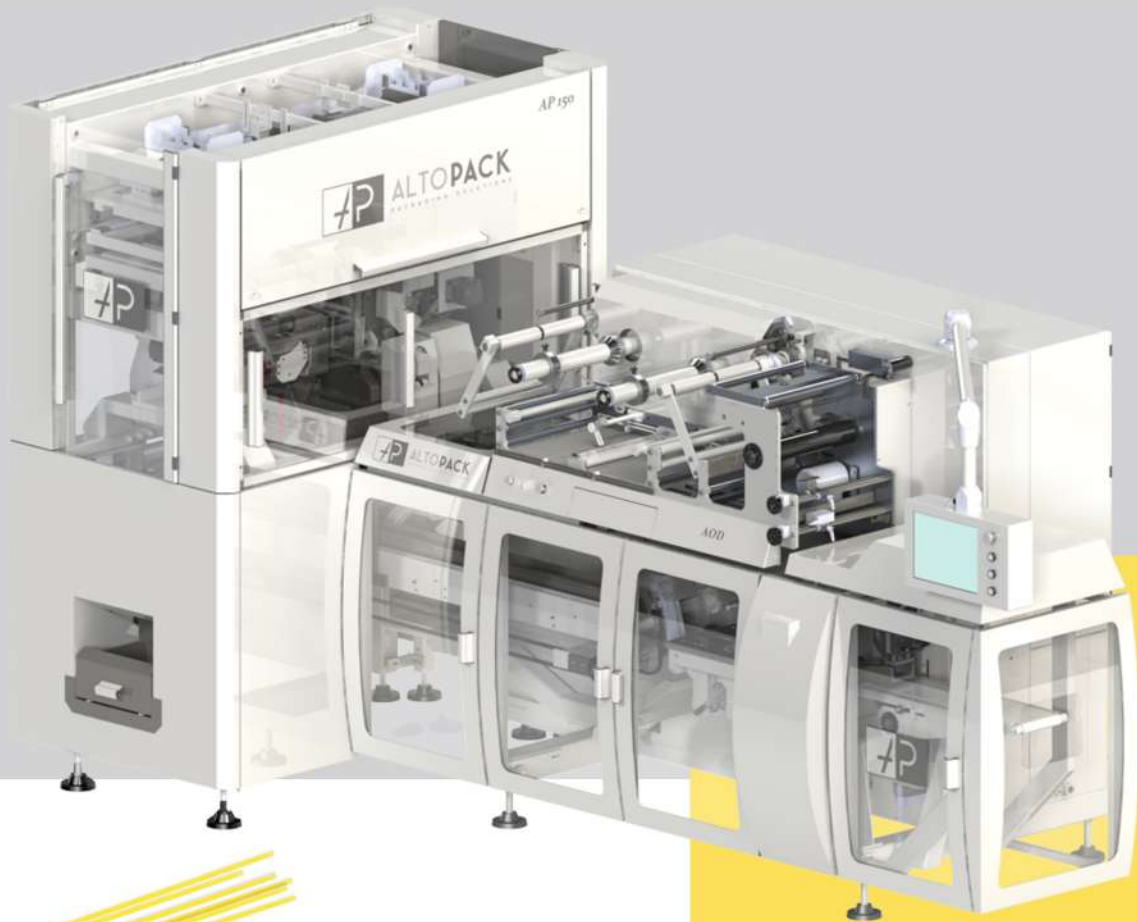

ALTOPACK[®]
PACKAGING SOLUTIONS

AOD

EMPACOTADEIRA
FLOW-PACK

**WE PROVIDE
BEST SOLUTIONS**

SPAGHETTINI

SPAGHETTI

CHITARRE

BUCATINI

LINGUINE

**ALMOFADA
Easy-open**

ALMOFADA

**DUPLA FUNDO
QUADRADO**

CARACTERÍSTICAS

Velocidade 60 – 130 conf./min.

Gama peso 100 g – 1,5 kg

Totalmente controlada electronicamente

Possibilidade de introdução etiqueta "easy-open"

Pinça de solda com ultrasons para a realização de pacotes massa longa com duplo fundo quadrado

Combinação de varios sistemas de pesagem Altopack em função da linha de produção

Partes em contato com o produto fabricadas em aço inoxidável

ESPECIFICAÇÕES TÉCNICAS

Peso 2500 kg

Potência 12,5 kVA

Proteções IP55

Standard de seguridade europeos

Largura bobina 400 mm

Requisitos pneumáticos 120 NI/min.
por 6 bar